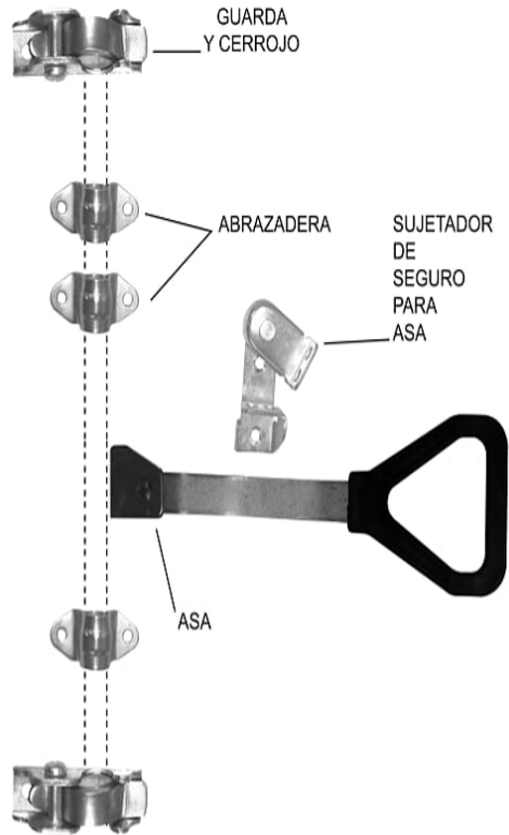

1/4 X 3/8

1/4 X 1/2

1/4 X 3/4

1/4 X 1

Remache Clavo Acero Galvanizado

1/4 x 3/4

1/4 x 1

Remache Acero de Collarín

Corto y Largo

Cabeza Plana y Cabeza Bola

3/16

1/4

3/8

Kit de Cerrojo Universal para Tubo 1/2 y 3/4

							
BISAGRA Nº1	BISAGRA Nº2	BISAGRA Nº3	BISAGRA Nº4	BISAGRA Nº5	BISAGRA Nº6	BISAGRA Nº7	BISAGRA Nº8
7,18" x 3,14" x 1,14"	10,12" x 3,31" x 1,32"	11,34" x 3,38" x 1,52"	7,1" x 3,12" x 1,6" x 1,62"	10,78" x 3,14" x 1,52"	9,5" x 3,4" x 1,32"	12" x 2,56" x 1,32"	12,8" x 3,14" x 1,52"

Tipos de Bisagras Universales

Poste Logístico Postes Estructurales para Caja Seca

Diferentes calibres y largos según se requiera

Riel Logístico

5x10 ft.
Cal. 12
Peso 7.33 Kg
PSI 50.000

Banda Logística

2x12
2x20 ft